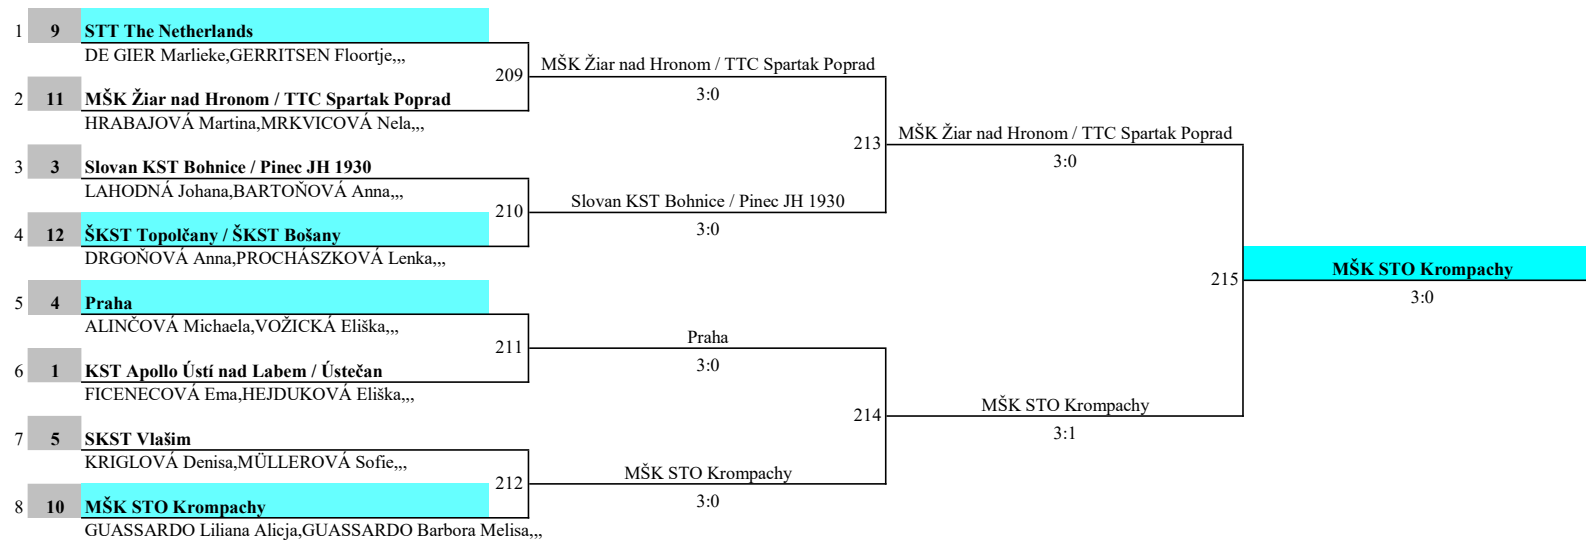

U15 Girls Teams - Prague Grand Prix 2024

21.06.2024

Group C

	Team	8	12	1		points	place
8	Carmel Haifa HADAR Alkaslasi,CHASHKIN Mishel,,,	<i>U15 Girls Teams Prague GP 2024</i>	2:2	1:3		3	3
12	ŠKST Topolčany / ŠKST Bošany DRGOŇOVÁ Anna,PROCHÁSZKOVÁ Lenka,,,	2:2	<i>U15 Girls Teams Prague GP 2024</i>	3:1		5	1
1	KST Apollo Ústí nad Labem / Ústečan FICENECOVÁ Ema,HEJDUKOVÁ Eliška,,,	3:1	1:3	<i>U15 Girls Teams Prague GP 2024</i>		4	2
					<i>U15 Girls Teams Prague GP 2024</i>		

I. round

KST Apollo Ústí nad Labem / Ústečan - Carmel Haifa table n. 28 / 12:00

II. round

Carmel Haifa - ŠKST Topolčany / ŠKST Bošany table n. 14 / 16:30

III. round

ŠKST Topolčany / ŠKST Bošany - KST Apollo Ústí nad Labem / Ústečan table n. 14 / 18:00

Group D

	Team	4	11	6		points	place
4	Praha ALINČOVÁ Michaela,VOŽICKÁ Eliška,,,	<i>U15 Girls Teams Prague GP 2024</i>	4:0	4:0		8	1
11	MŠK Žiar nad Hronom / TTC Spartak Poprad HRABAJOVÁ Martina,MRKVICOVÁ Nela,,,	0:4	<i>U15 Girls Teams Prague GP 2024</i>	3:1		3	2
6	TJ Sokol PP Hradec Králové FERBASOVÁ Dorothea,HLAWATSCHKE Mína,,,	0:4	1:3	<i>U15 Girls Teams Prague GP 2024</i>		1	3
					<i>U15 Girls Teams Prague GP 2024</i>		

I. round

TJ Sokol PP Hradec Králové - Praha table n. 29 / 12:00

II. round

Praha - MŠK Žiar nad Hronom / TTC Spartak Poprad table n. 15 / 16:30

III. round

MŠK Žiar nad Hronom / TTC Spartak Poprad - TJ Sokol PP Hradec Králové table n. 15 / 18:00

U15 Girls Teams - Prague Grand Prix 2024

2nd Stage
22.06.2024